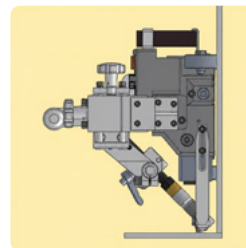

• Sistema magnético de fijación estable

El sistema magnético proporciona una adherencia firme sobre la superficie de trabajo, garantizando mayor estabilidad durante el desplazamiento y la soldadura.

• Tracción uniforme de cuatro ruedas

El sistema de tracción en cuatro ruedas ofrece un movimiento más estable y preciso, ayudando a mantener una velocidad constante y una mejor calidad del cordón.

• Adaptable a múltiples aplicaciones de soldadura

Puede utilizarse en soldaduras de filete plano, juntas internas, aplicaciones laterales y diferentes configuraciones gracias a su sistema ajustable de guiado y posicionamiento.

• Diseño compacto y fácil instalación

Su estructura compacta y sistema de ajuste rápido permiten una instalación sencilla y una configuración práctica directamente sobre la pieza de trabajo.

ESPECIFICACIONES TÉCNICAS

PARAMETRO	ESPECIFICACIÓN
Peso	8.6 kg
Alimentación	Batería de litio 24V / 3Ah
Sistema de tracción	Tracción en cuatro ruedas
Fuerza de tracción	25 kg
Velocidad de desplazamiento	35 – 930 mm/min
Altura rueda guía	3 opciones
Método de guiado	Rueda guía
Ajuste horizontal	40° – 55°
Ajuste vertical	±40 mm
Ajuste lateral	±40 mm
Distancia no soldable	Frontal / trasera 137 mm
Tipo de antorcha	Frontal / trasera 137 mm
Función auto stop	Límites delantero y trasero
Dimensiones (L x W x H)	280 x 295 x 265 mm