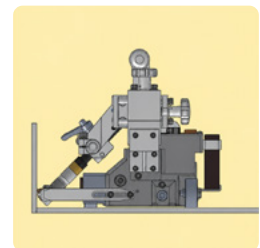

ESPECIFICACIONES TÉCNICAS

PARAMETRO	ESPECIFICACIÓN
Peso	8.6 kg
Alimentación	Batería de litio 24V / 3Ah
Sistema de tracción	Tracción en cuatro ruedas
Fuerza de tracción	25 kg
Velocidad de desplazamiento	35 – 930 mm/min
Altura rueda guía	3 opciones
Método de guiado	Rueda guía
Ajuste horizontal	40° – 55°
Ajuste vertical	±40 mm
Ajuste lateral	±40 mm
Distancia no soldable	Frontal / trasera 137 mm
Tipo de antorcha	Frontal / trasera 137 mm
Función auto stop	Límites delantero y trasero
Dimensiones (L x W x H)	280 x 295 x 265 mm