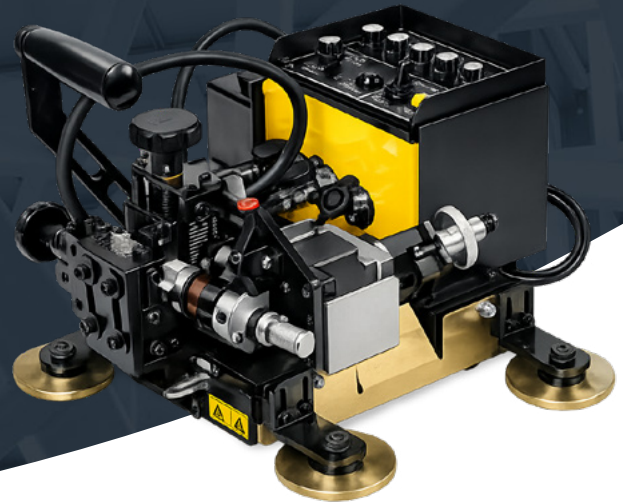

TRACTORES

TS500U-R

Tractor de Soldadura

Desarrollado para optimizar procesos de soldadura continua en aplicaciones industriales donde se requiere estabilidad, movilidad y facilidad de operación. Su diseño compacto y sistema de alimentación autónoma mediante Alimentación autónoma permiten trabajar sin conexión directa a la red eléctrica, facilitando el uso en estructuras, talleres y entornos donde la movilidad es importante.

CARACTERÍSTICAS

• Alimentación autónoma

El sistema funciona con batería de litio de 24V, permitiendo trabajar hasta 10 horas continuas sin necesidad de alimentación externa, mejorando la movilidad y flexibilidad operativa.

El sistema de tracción en cuatro ruedas ofrece un movimiento más estable y preciso, ayudando a mantener una velocidad constante y una mejor calidad del cordón.

• Adaptable a múltiples aplicaciones de soldadura

Puede utilizarse en soldaduras de filete plano, juntas internas, aplicaciones laterales y diferentes configuraciones gracias a su sistema ajustable de guiado y posicionamiento.

• Diseño compacto y fácil instalación