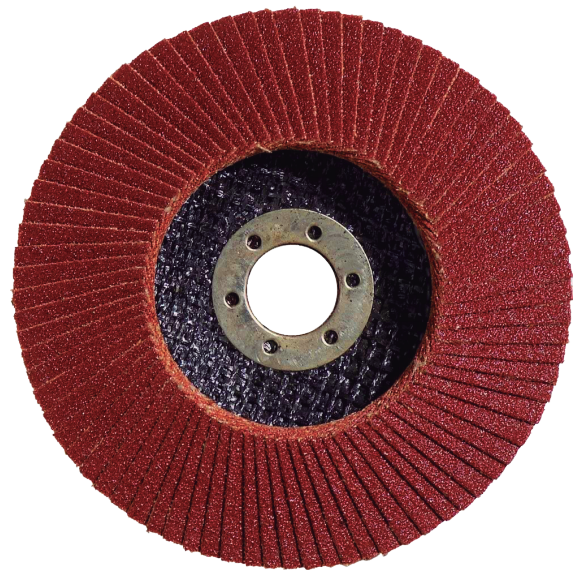

Discos de láminas (azul)

Disco Flap Jet-Arco[®] fabricado con partículas de óxido de zirconio para obtener un rendimiento de pulido en metal, acero, y acero inoxidable.

REF.	DESCRIPCIÓN	DIÁMETRO DISCO mm/in	DIÁMETRO ORIFICIO mm/in	GRAMAJE	MEDIDAS HOJAS	TOTAL DISCOS X CAJA
S959DF	DISCO DE LÁMINAS (AZUL) G40	115 (4 1/2")	22.2 (7/8")	ZA40 T29	25*21mm (75 hojas)	200
S960DF	DISCO DE LÁMINAS (AZUL) G60	115 (4 1/2")	22.2 (7/8")	ZA60 T30	25*21mm (75 Hojas)	200
S961DF	DISCO DE LÁMINAS (AZUL) G80	115 (4 1/2")	22.2 (7/8")	ZA80 T31	25*21mm (75 Hojas)	200
S962DF	DISCO DE LÁMINAS (AZUL) G40	125 (5")	22.2 (7/8")	ZA40 T29	30*20mm (83 Hojas)	200
S963DF	DISCO DE LÁMINAS (AZUL) G60	125 (5")	22.2 (7/8")	ZA60 T30	30*20mm (83 Hojas)	200
S964DF	DISCO DE LÁMINAS (AZUL) G80	125 (5")	22.2 (7/8")	ZA80 T31	30*20mm (83 Hojas)	200
S965DF	DISCO DE LÁMINAS (AZUL) G40	180 (7")	22.2 (7/8")	ZA40 T29	38*21mm (120 Hojas)	100
S966DF	DISCO DE LÁMINAS (AZUL) G60	180 (7")	22.2 (7/8")	ZA60 T30	38*21mm (120 Hojas)	100
S967DF	DISCO DE LÁMINAS (AZUL) G80	180 (7")	22.2 (7/8")	ZA80 T31	38*21mm (120 Hojas)	100

Discos de láminas (rojo)

Disco Flap Jet-Arco® a base de **alumina cerámica** con el que se logra un acabado y buen efecto en pulido de metal, acero, acero inoxidable y cobre, materiales no ferrosos de aluminio.