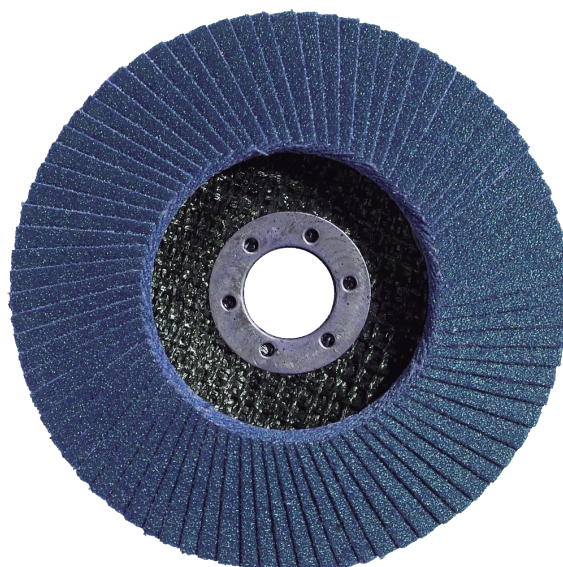

REF.	DESCRIPCIÓN	DIÁMETRO DISCO mm/in	DIÁMETRO ORIFICIO mm/in	GRAMAJE	MEDIDAS HOJAS	TOTAL DISCOS X CAJA
S959DF	DISCO DE LÁMINAS (AZUL) G40	115 (4 1/2")	22.2 (7/8")	ZA40 T29	25*21mm (75 hojas)	200
S960DF	DISCO DE LÁMINAS (AZUL) G60	115 (4 1/2")	22.2 (7/8")	ZA60 T30	25*21mm (75 Hojas)	200
S961DF	DISCO DE LÁMINAS (AZUL) G80	115 (4 1/2")	22.2 (7/8")	ZA80 T31	25*21mm (75 Hojas)	200
S962DF	DISCO DE LÁMINAS (AZUL) G40	125 (5")	22.2 (7/8")	ZA40 T29	30*20mm (83 Hojas)	200
S963DF	DISCO DE LÁMINAS (AZUL) G60	125 (5")	22.2 (7/8")	ZA60 T30	30*20mm (83 Hojas)	200
S964DF	DISCO DE LÁMINAS (AZUL) G80	125 (5")	22.2 (7/8")	ZA80 T31	30*20mm (83 Hojas)	200
S965DF	DISCO DE LÁMINAS (AZUL) G40	180 (7")	22.2 (7/8")	ZA40 T29	38*21mm (120 Hojas)	100
S966DF	DISCO DE LÁMINAS (AZUL) G60	180 (7")	22.2 (7/8")	ZA60 T30	38*21mm (120 Hojas)	100
S967DF	DISCO DE LÁMINAS (AZUL) G80	180 (7")	22.2 (7/8")	ZA80 T31	38*21mm (120 Hojas)	100