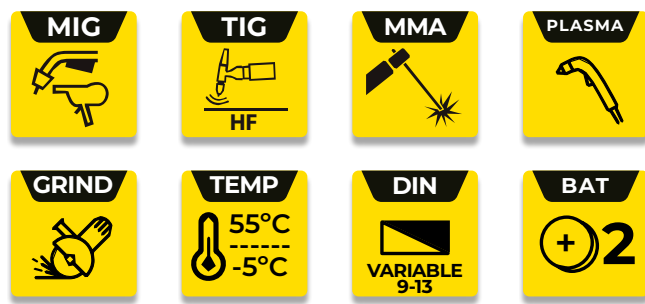

Ref. J704PJ

Pantalla automática

SURVIVAL
darkness

EXPERT
SERIES

Características

- Pantalla de soldar de alta definición diseñada para trabajos de soldadura uso industrial.
- Visualización precisa y natural de los colores en el proceso de la soldadura: Tecnología filtro Visión Color Real.
- Luz LED frontal externa, ideal para trabajos en entornos oscuros como minería.
- Incorpora un ventilador para proporcionar un flujo constante de aire fresco y mantener la comodidad durante su uso prolongado.
- Tecnología de oscurecimiento automático, que permite una rápida reacción a los arcos de soldadura en fracciones de segundo.
- Equipado con celdas solares que recargan la batería durante el trabajo.
- Sensibilidad ajustable según la intensidad del arco de soldadura.
- Compatible con variedad de procesos, intensidad industrial: MMA -MIG - TIG - PLASMA - GRIND

ANSI
Z87.1

CE
EN379
EN175

TECNOLOGÍA VISION COLOR REAL

Recambios disponibles

Especificaciones técnicas

Área de visión (mm)	98 x 55
Sensor ARC	4
Tono grinding	DIN 4
Tono soldadura	Variable 9-13
Control de sombra	Ajuste externo
Encendido / Apagado	Totalmente Automático
Control de sensibilidad	Continuo
Batería	Celdas solares + 2 baterías de litio recargable, 1200mAh
Tiempo oscurecimiento	1/30000S
Tiempo esclarecimiento	0.1-0.8S
Grinding	Sí
Función de corte	Sí
Señal batería baja	Sí
Comprobacion de oscurecimiento	Sí
Temperatura de funcionamiento	-5°C + 55°C
Protección UV / IR	Superior a DIN 15 continua
Regulación interna switch time delay (sensibilidad)	Sí (externo)
Pulsador testear batería	Sí
Calidad óptica	1/1/1/1. COLOR REAL
Cubre filtro externo / interno	Ref. J760PJ / J761PJ